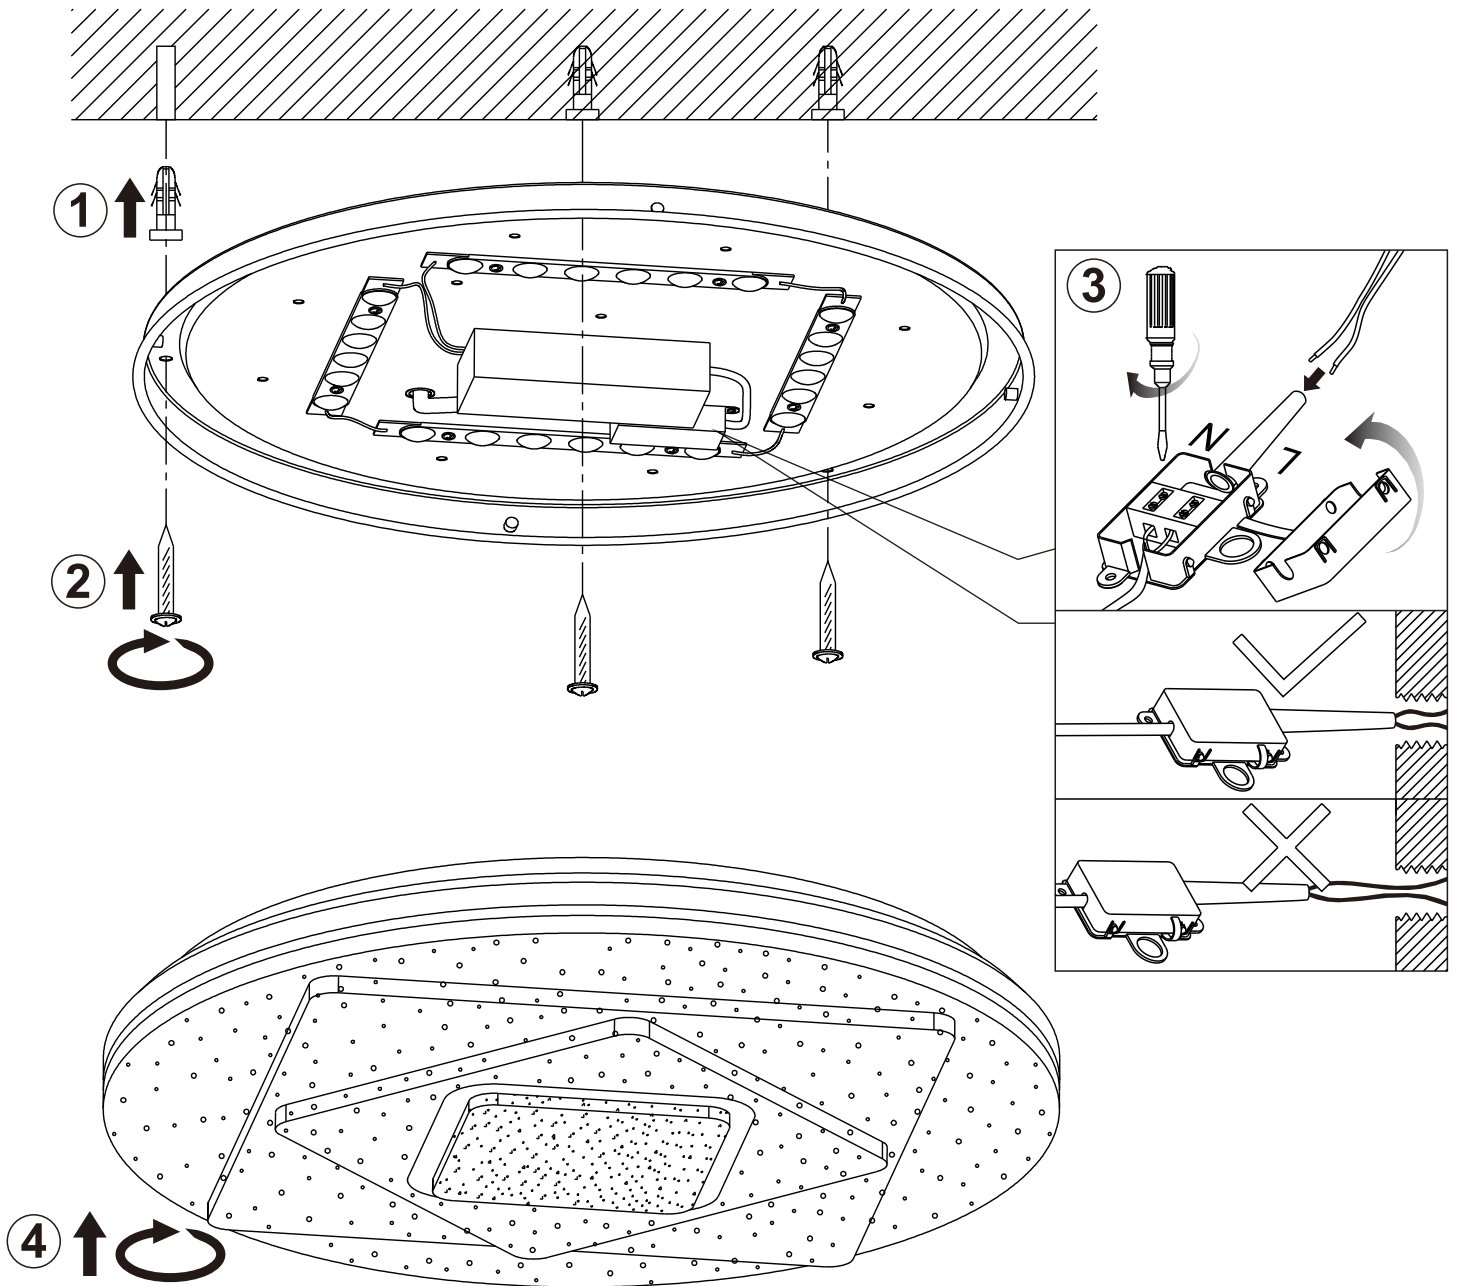

GLOBO
 LIGHTING
 www.globo-lighting.com
 48399-24

GLOBO Handels GmbH
 Gewerbestrasse 3
 A-9184 Sankt Peter

DE**Lichtquelle:**

Die Lichtquelle ist nicht tauschbar, weil sie konstruktionsbedingt fest mit dem umgebenden Produkt verbunden ist.
Dieses Produkt enthält eine Lichtquelle der Energieeffizienzklasse F.