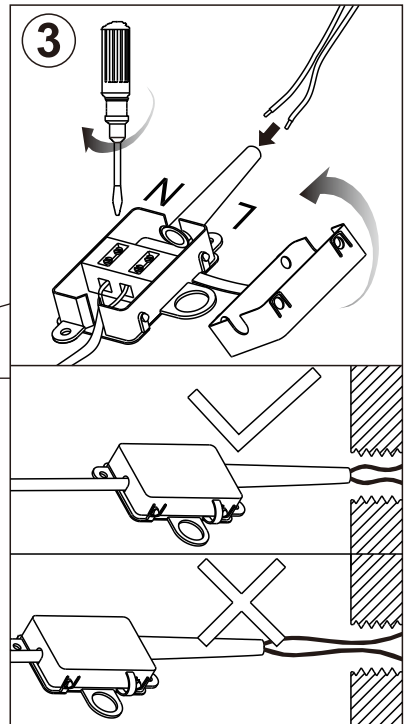

GLOBO
 LIGHTING
 www.globo-lighting.com
 48399-24

GLOBO Handels GmbH
 Gewerbestrasse 3
 A-9184 Sankt Peter

DE**Lichtquelle:**

Die Lichtquelle ist nicht tauschbar, weil sie konstruktionsbedingt fest mit dem umgebenden Produkt verbunden ist.
Dieses Produkt enthält eine Lichtquelle der Energieeffizienzklasse F.